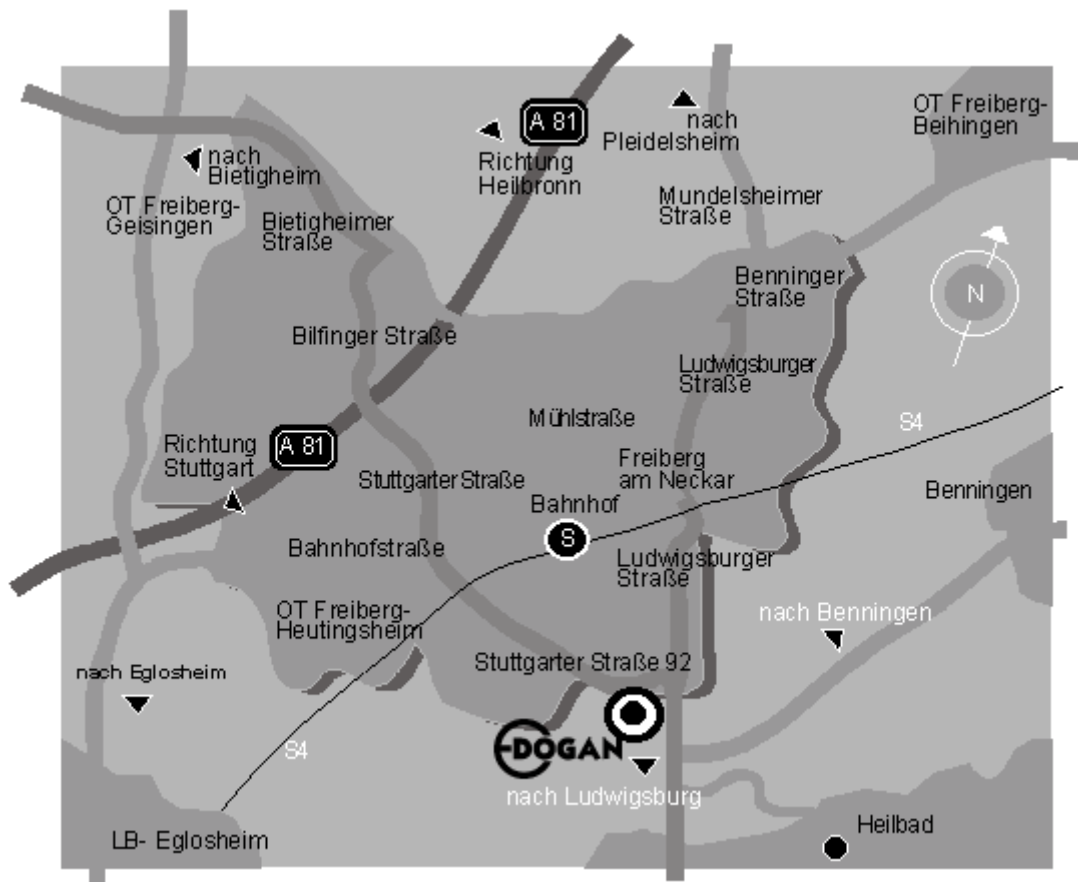

# Anfahrt zu DOGAN Karosseriebau GmbH

Und damit Sie einen Plan haben – bitte sehr.

Wenn Sie von Ludwigsburg-Hoheneck kommend nach Freiberg a.N. hineinfahren, befindet sich unser Betrieb direkt an der 1. Straße links - und schon sind Sie da!